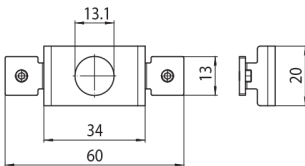

CODICE PRODOTTO / PRODUCT CODE

S-9000/112-B-ST15

DESCRIZIONE / DESCRIPTION

STAFFA CON FORO \varnothing 13MM, PER TIGE FILETTATA M13, PER FISSAGGIO A SOSPENSIONE RIGIDA DEL BINARIO
BRACKET WITH HOLE \varnothing 13MM, FOR THREADED ROD M13, FOR RIGID SUSPENSION MOUNTING OF THE TRACK

CARATTERISTICHE / FEATURES

Materiali: Corpo in acciaio
Materials: Steel body

Colori disponibili: Nero RAL 9005
Available colours: Black RAL 9005

Peso: 16,9 g
Peso:

Compatibile con: 9000...ST15
Compatibile con: