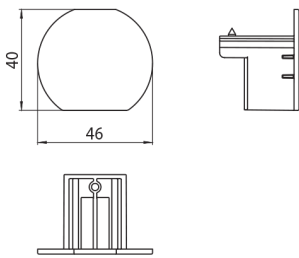

PRODUCT CODE / CODICE PRODOTTO

9004-ST15/B-N

DESCRIPTION / DESCRIZIONE

END CAP WITH LOCKING SCREW FOR ROUND TRACK

TAPPO DI CHIUSURA CON VITE DI BLOCCO PER BINARIO ROUND

FEATURES / CARATTERISTICHE

Materials: <i>Materiali:</i>	Polycarbonate body <i>Corpo in policarbonato</i>
Available colours: <i>Colori disponibili:</i>	Black RAL 9005 <i>Nero RAL 9005</i>
Fastening: <i>Fissaggio:</i>	Snap-in fixing <i>Ad innesto</i>
Weight: <i>Peso:</i>	8,4 g
Compatible with: <i>Compatibile con:</i>	9000-.../...-ST15