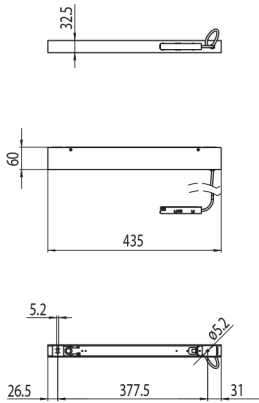

PRODUCT CODE / CODICE PRODOTTO

9500/P-100E-B-SP-N

DESCRIPTION / DESCRIZIONE

POWER SUPPLY FOR SUSPENDED TRACKS

BOX DI ALIMENTAZIONE PER BINARI A SOSPENSIONE

FEATURES / CARATTERISTICHE

Materials:	Steel bracket; metal ceiling rose; 230Vac/48Vdc 100W SELV power supply; head with power cable (2000 mm)
<i>Materiali:</i>	<i>Staffa in acciaio; rosone metallico; Alimentatore 230Vac/48Vdc 100W SELV; testata con cavo di alimentazione (2000 mm)</i>
Available colours:	Black RAL 9005 embossed
<i>Colori disponibili:</i>	<i>Nero RAL 9005 goffrato</i>
Fastening:	With screw
<i>Fissaggio:</i>	<i>Con vite</i>
Weight:	1500 g
<i>Peso:</i>	
Compatible with:	9500-...-ST1...; 9500-...-ST2...; 9500-...-ST6...; 9500-...-ST7...; 9500-...-ST9...; 9500-...-ST15...
<i>Compatibile con:</i>	