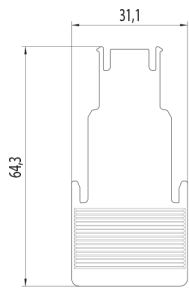

PRODUCT CODE / CODICE PRODOTTO

S-9500/D2-ST5

DESCRIPTION / DESCRIZIONE

TEMPLATE FOR TRIMLESS FIXING OF TRACK

DIMA PER FISSAGGIO TRIMLESS DEL BINARIO

FEATURES / CARATTERISTICHE

Materials: Polycarbonate body
Materiali: Corpo in policarbonato

Available colours: Black
Colori disponibili: Nero

Weight: n/a
Peso:

Compatible with: 9500...ST5-E
Compatibile con:

Information / Informazioni