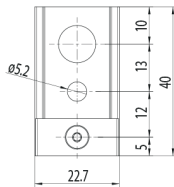

Information / Informazioni

ACCESSORI FUNZIONALI / ACCESSORI FUNZIONALI