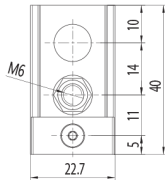

PRODUCT CODE / CODICE PRODOTTO

S-9500/413-M6

DESCRIPTION / DESCRIZIONE

SHORT BRACKET WITH M6 GRIPPER, FOR RIGID SUSPENSION MOUNTING OF THE TRACK
STAFFA CORTA CON TENDITORE M6, PER FISSAGGIO A SOSPENSIONE RIGIDA DEL BINARIO