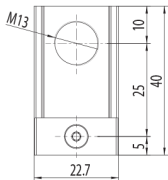

PRODUCT CODE / CODICE PRODOTTO

S-9500/413-M13

DESCRIPTION / DESCRIZIONE

SHORT BRACKET WITH THREADED HOLE M13, FOR RIGID SUSPENSION MOUNTING OF THE TRACK
STAFFA CORTA CON FORO FILETTATO M13, PER FISSAGGIO A SOSPENSIONE RIGIDA DEL BINARIO

FEATURES / CARATTERISTICHE

Materials: Materiali:	In aluminum In alluminio
Available colours: Colori disponibili:	Raw Grezzo
Compatible with: Compatibile con:	9600.../...M2...; 9600.../...-M6...

Information / Informazioni

ACCESSORI FUNZIONALI / ACCESSORI FUNZIONALI

S-9000-P5... S-9000-P6... S-9000-1,2/604-
...