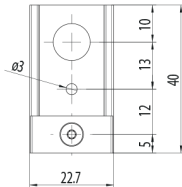

PRODUCT CODE / CODICE PRODOTTO

S-9500/413-SV

DESCRIPTION / DESCRIZIONE

SHORT BRACKET WITH HOLE FOR STEEL CABLE WITH SPHERICAL END, FOR SUSPENSION MOUNTING OF THE TRACK

STAFFA CORTA CON FORO PER CAVO IN ACCIAIO CON ESTREMITA' SFERICA, PER FISSAGGIO A SOSPENSIONE DEL BINARIO

FEATURES / CARATTERISTICHE

Materials: Materiali:	In aluminum In alluminio
Available colours: Colori disponibili:	Raw Grezzo
Fastening: Fissaggio:	With cable (ball terminal) Con cavo (terminale a sfera)
Compatible with: Compatibile con:	9600.../...M2...; 9600.../...-M6...