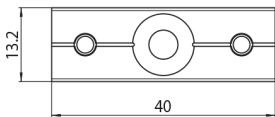

PRODUCT CODE / CODICE PRODOTTO

S-9500/314-LA-B

DESCRIPTION / DESCRIZIONE

SHORT BRACKET WITH HOLE FOR AUTOMATIC GRIPPER FOR STEEL CABLE, FOR SUSPENSION MOUNTING OF THE TRACK

STAFFA CORTA CON FORO PER TENDITORE AUTOMATICO PER CAVO IN ACCIAIO, PER FISSAGGIO A SOSPENSIONE DEL BINARIO

FEATURES / CARATTERISTICHE

Materials: <i>Materiali:</i>	Aluminum body <i>Corpo in alluminio</i>
Available colours: <i>Colori disponibili:</i>	Anodized Black <i>Anodizzato Nero</i>
Weight: <i>Peso:</i>	4,4 g
Compatible with: <i>Compatibile con:</i>	9000-.../...-ST15