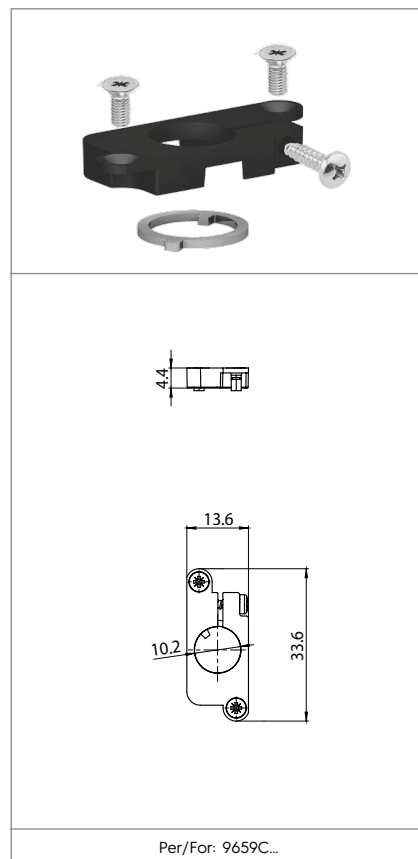

**S-9519/5-B**

**KIT DI ROTAZIONE**  
**ROTATION KIT**

**Dati tecnici**  
*Technical data*

**Caratteristiche**  
*Characteristics*

...= B: nero RAL9005 (solo parti plastiche)  
...= B: black RAL9005 (plastic parts only)

- Viti di fissaggio  
- **Fixing screws**
- Cover plastica e viti per raccordo  
- *Plastic cover with screws for nipple*
- Riduttore per raccordo  
- *Spacer for threaded nipple*

**Marchi di qualità**  
*Quality marks*