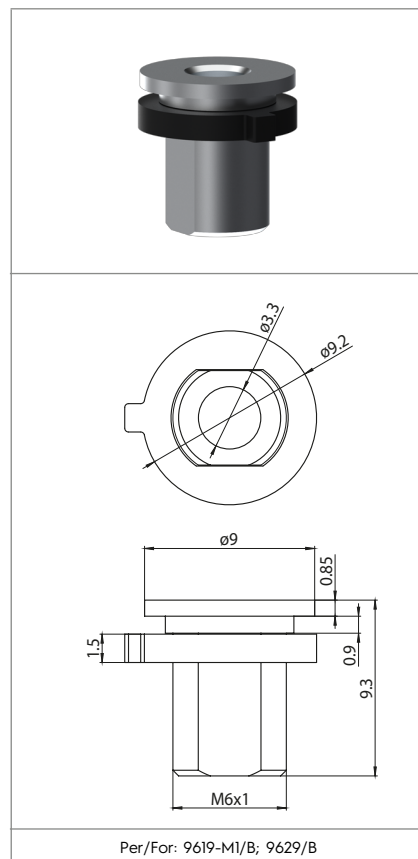

**S-9619/M6-B**

**KIT DI ROTAZIONE M6**  
**M6 ROTATION KIT**

**Dati tecnici**

*Technical data*

**Caratteristiche**

*Characteristics*

- Raccordo filettato M6 in alluminio
- Aluminium M6 nipple
- Rondella in policarbonato nero
- Black PC rotation block

 fissaggio ad innesto  
*snap-in fixing*

**Marchi di qualità**

*Quality marks*

**Direttive Europee**

*European directives*

Conforme "RoHS"  
"RoHS" compliant  
Non soggetto alla "RAEE"  
Not subject to "WEEE"