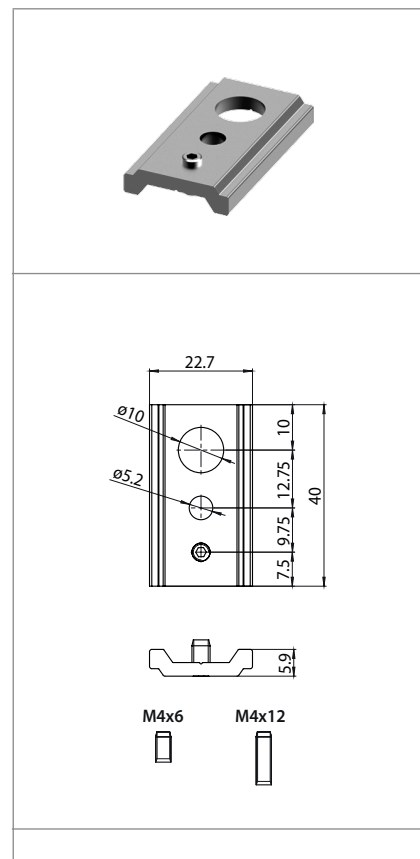

S-9500/313-LA

STAFFA CORTA PER SOSPENSIONI
SHORT PENDANT BRACKET FOR SUSPENSIONS

Dati tecnici
Technical data

Caratteristiche
Characteristics

in alluminio grezzo
In raw aluminium

- Da usare con S-9000/218+602/F
- *To be used with S-9000/218+602/F*

Grano M4x6 da utilizzare con cover ...M2 e ...M6
Grub screw M4x6 to be used with ...M2 and ...M6 covers

 fissaggio con vite <i>screw fixing</i>			
			
			

Marchi di qualità
Quality marks

Direttive Europee
European directives