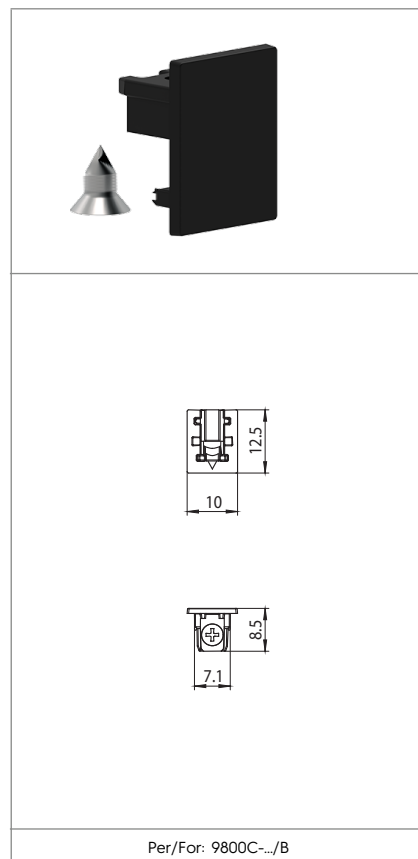

9804/B

TAPPO DI CHIUSURA
END CAP

Dati tecnici
Technical data

Caratteristiche
Characteristics

- Corpo in policarbonato nero
- *Black polycarbonate body*
- Fornito con vite (non montata)
- *Supplied with screw (not mounted)*